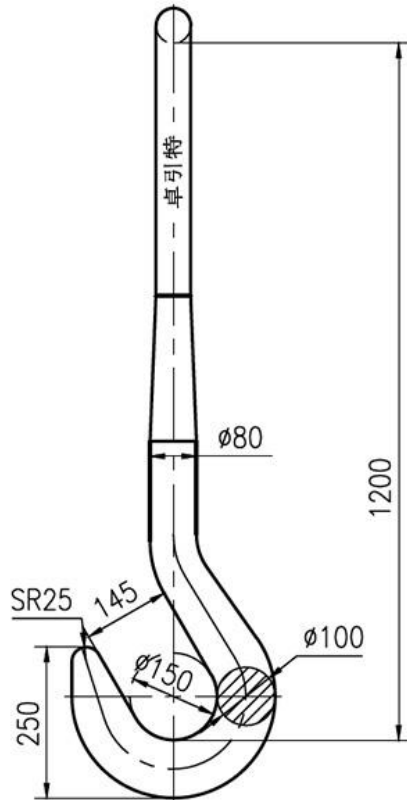

## 钢水包吊钩

- 用于吊装钢水包，轻便、安全
- 图中数据为已定型产品数据.
- 可根据客户要求定制

规格型号	额载	破断	材质	高度	自重
DG15T-00	15T	60T	35CrMo	1200mm	75kg