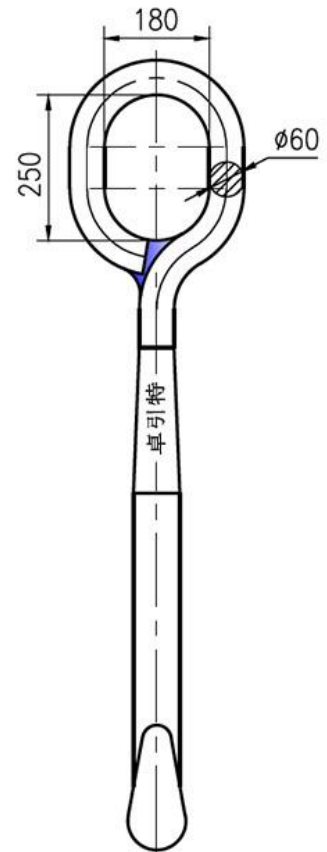

## 钢水包吊钩

- 用于吊装钢水包，轻便、安全
- 图中数据为已定型产品数据.
- 可根据客户要求定制

规格型号	额载	破断	材质	高度	自重
DG15T-00	15T	60T	35CrMo	1200mm	75kg